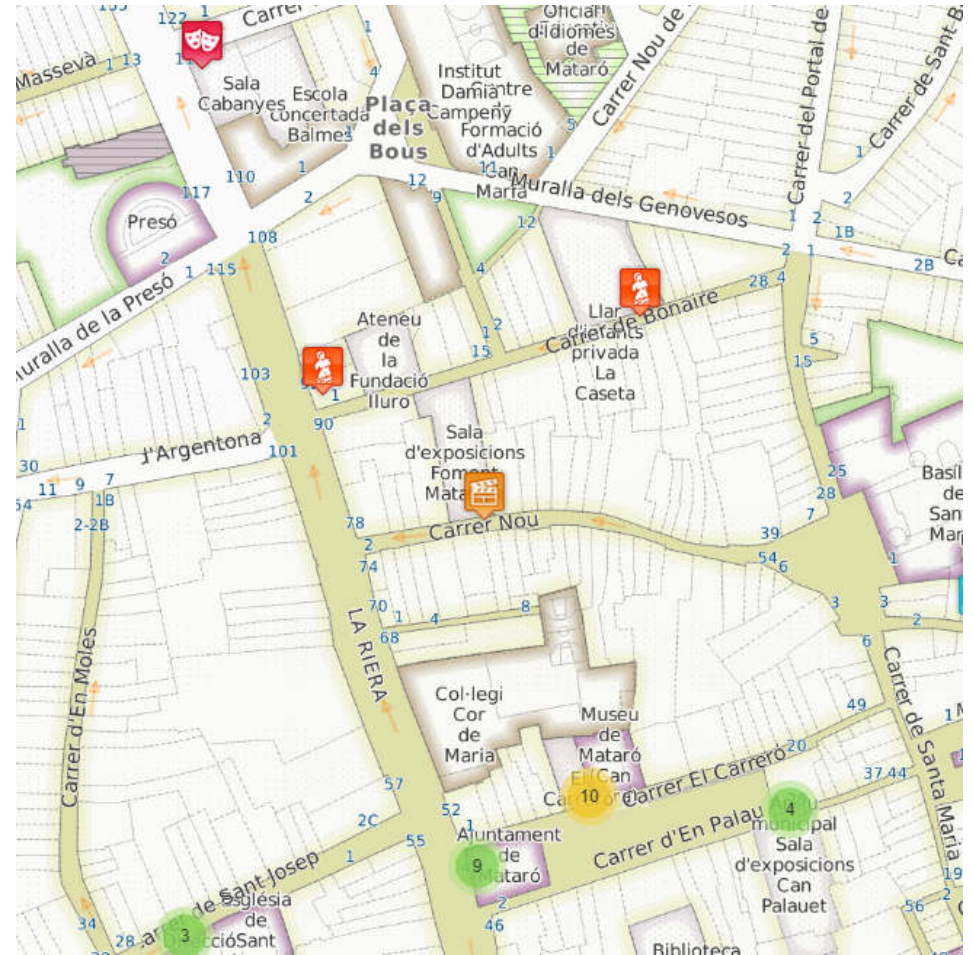

Els Visors de mapes Plànol Mataró tenen per objectiu mostrar els diferents elements distribuïts sobre el territori, podem mostrar els diferents serveis públics i privats de la ciutat: edificis municipals, equipaments esportius, culturals, sanitaris, organismes externs, entre d'altres i accedir a la informació corresponent.

Així mateix, hom pot fer cerques de carrers, adreces, topònims, referències cadastrals i equipaments i com a novetat poder compartir aquestes dades.

Plànol Mataró

Cerca sobre el mapa...

Serveis i Equipaments

Divisions administratives

Finestra de cerques

Llegenda i dades del plànol

Vincles a pàgines d'interès

Eines per a compartir l'aplicació

Eina per a desactivar capes

Eines de navegació

Eines de visualització, mesura, compartir dades, impressió, ...

Mesurar sobre el mapa és una eina que permet mesurar distàncies però també àrees, una vegada obtingudes es podran compartir afegint el text que vulguem.

Compartir mapa ens dona la possibilitat d'obtenir un enllaç web d'aquests tipus de dades: